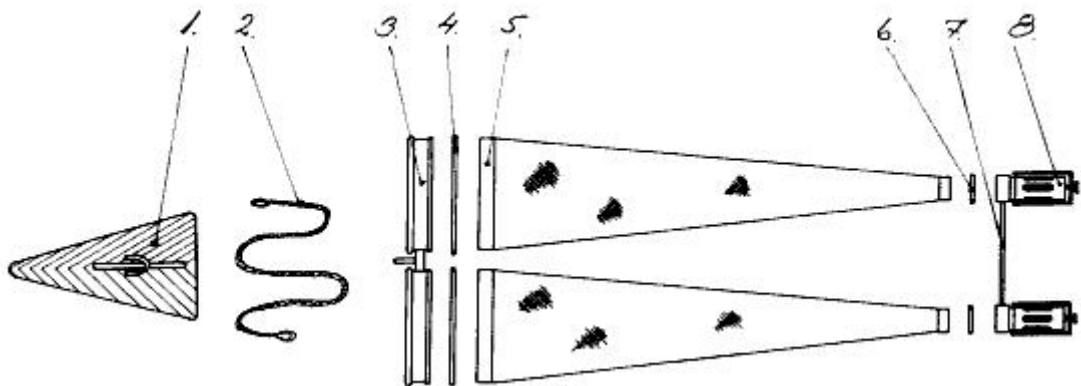

## 丹麦 KC-Denmark 公司 Bongo 网(双鼓网)介绍

Bongo 网(双鼓网)结构示意图

1. V-Fin 深度抑制器, 铜质, 重 18kg(可选)
2. 6mm 不锈钢缆线, 带锁扣, 长 6m(可选)
3. 网圈, 直径 60cm, 加强 AISI 316 不锈钢, 可以加装 V-fin 深度抑制器和数字流量计
4. 固定环, AISI 316 不锈钢
5. 两个网衣, 网口直径: 60cm, 底部直径: 11cm。标准配置网目为 300 $\mu$ m+500 $\mu$ m(网目在 100-500 $\mu$ m 之间价格一样), 长 250cm
6. 固定环, AISI 316 不锈钢
7. 不锈钢条, 带固定环固定器
8. 2 个网底管, 总计 4 个出水口(总面积 160cm<sup>2</sup>), 覆盖不锈钢网

### 订购信息

产品介绍	货号
Bongo 网, $\varnothing$ 600mm(2x0.28m <sup>2</sup> ), 不带深度抑制器和缆线。标准配置网目为 300 $\mu$ m+500 $\mu$ m(网目在 100-500 $\mu$ m 之间价钱一样)	23.300
附件	
V-fin 深度抑制器, 18kg(铜质)	23.310
V-fin 深度抑制器, 10kg(AISI 316 不锈钢)	23.311
6mm 不锈钢缆线, 带锁扣, 长 6m	23.315
网圈, 直径 60cm, 加强 AISI 316 不锈钢, 可以加装 V-fin 深度抑制器和数字流量计	23.324
固定环, AISI 316 不锈钢	23.325
网衣, 网目从 100 至 500 $\mu$ m 不等, 订购时请注明	23.330
固定环, AISI 316 不锈钢	23.335
不锈钢条, 带固定环固定器	23.340
网底管, 外径: 110cm	23.345
数字流量计, 不带逆行停止功能, 用于水平拖网	23.090
数字流量计, 带逆行停止功能, 用于垂直拖网	23.091