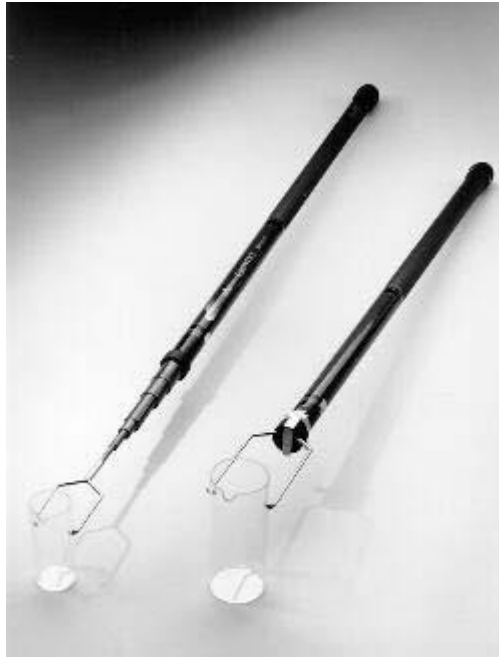

丹麦 KC-Denmark 公司池塘及井用采水器介绍

丹麦 KC-Denmark 公司池塘及井用采水器用于从池塘、水井中采集水样。 强化玻璃纤维的伸缩杆可用来测量采样深度。

订购信息

货号	<b>24.000</b>	<b>24.001</b>
容积	250ml	750ml
带嘴取样瓶	亚克力	亚克力
尺寸(外径/内径)	60/52mm	80/72mm
取样瓶与伸缩杆连接部分	AISI 316 不锈钢	
强化玻璃纤维伸缩杆	1.5-6m	1.5-5m
重量	0.9kg	1.0kg
附件		
亚克力带嘴取样瓶	24.100	24.101